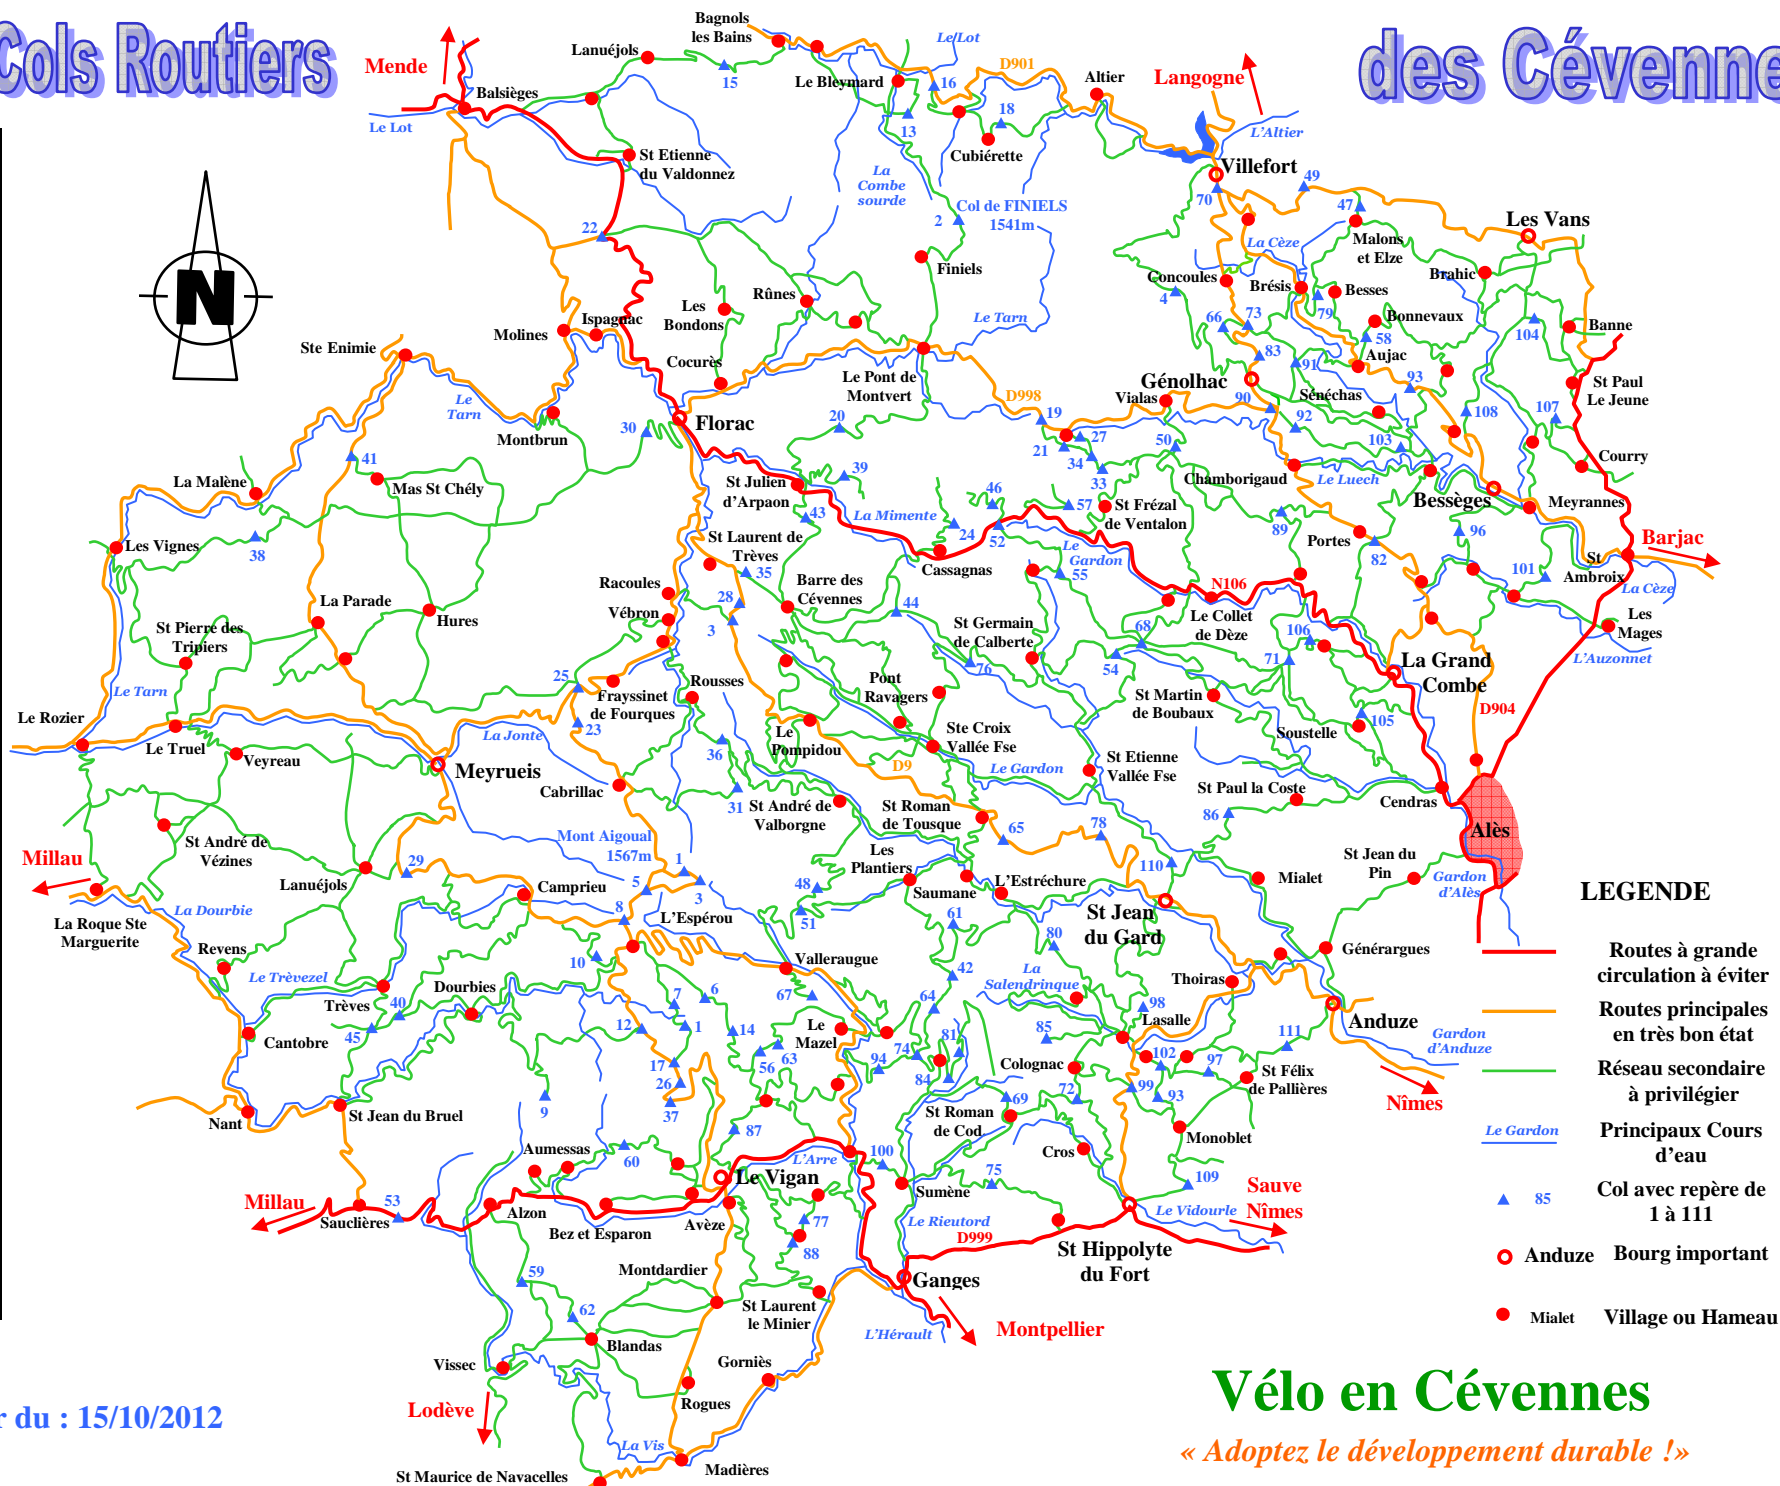

Tous les Cols Routiers

des Cévennes

N°	NOM DU COL	N°	NOM DU COL
1	AIGOUAL	57	ANCISE
2	FINIELS	58	PERAS
3	TREPALOUP	59	CAMPVIEL
4	PRE DE LA DAME	60	MOUZOULES
5	PRAT PEYROT	61	TRANCHEE
6	LUSETTE	62	FONTARET
7	MONTALS	63	PEYREFICHE
8	SERREYREDE	64	BES
9	HOMME MORT	65	EXIL
10	FAUBEL	66	ANCISE 2
11	GIRALENQUE	67	CROIX
12	MINIER	68	PENDEDIS
13	SANTEL	69	PIERRE PLANTÉE (Dépt 30)
14	COTE	70	VILLEFORT
15	LOUBIERE	71	BARAQUE
16	TRIBES	72	BANTARDE
17	BROUE	73	BANLEVE
18	BOURBON	74	TRIBALE
19	CROIX DE BERTHEL	75	LAC ou DE CEZAS
20	SAPET	76	MALHAUSSETTE
21	MALPERTUIS	77	PERRAS
22	MONTMIRAT	78	ST PIERRE
23	FOURQUES	79	PONTEILS
24	PLANETTE	80	MERCOU
25	PERUIRET	81	CROISETTE
26	SABLIERE	82	PORTES
27	CROUSETTE	83	CANTEPERDRIX
28	FAISSES	84	ASTRIC
29	MONTJARDIN	85	TRIBOU
30	PIERRE PLATE	86	UGLAS
31	SALIDES	87	MOUREZES
32	SOLPERIERE	88	AIRES
33	CHALSIO	89	BEGUDE
34	BARAQUETTE	90	VALOUSSIÈRE
35	REY	91	CHARNAVAS
36	MARQUAIRES	92	ANCE
37	CRAVATE	93	COLLET
38	RIEISSE	94	CABONES
39	AGULHARON	95	TOURTE
40	RHODES	96	TRELIS
41	COPERLAC	97	BANE
42	ASCLIER	98	LIEVRE
43	HOUMENET	99	REDARES
44	FONTMORT	100	COSTE
45	PIERRE PLANTÉE 2 (dépt 12)	101	BROUSSES
46	PIERRE PLANTÉE 3 (dépt 48)	102	PUECH
47	MALONS	103	SOULAGES
48	ESPINAS	104	PIGERE
49	MAS DE L'AYRE	105	CROIX DES VENTS
50	BANETTE	106	LANCISE
51	PAS	107	GRAND CHATAIGNER
52	JALCRESTE	108	MATTE
53	BARRIERE	109	AUBRET
54	PRENTIGARDE	110	LAMIRA
55	CROIX DE BOUREL	111	TRAVILLARGUES
56	VIEILLES		

- LEGENDE**
- Routes à grande circulation à éviter
 - Routes principales en très bon état
 - Réseau secondaire à privilégier
 - Principaux Cours d'eau
 - ▲ 85 Col avec repère de 1 à 111
 - Anduze Bourg important
 - Mialet Village ou Hameau